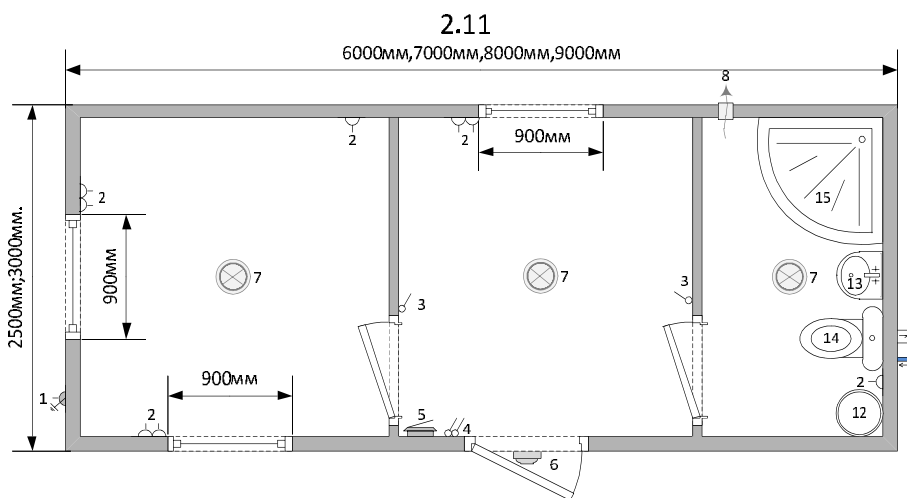

Размер	Класс	Стоимость	Рабочих дней
6000x2500x2500мм	Эконом		дней
	Стандарт		
	VIP		
	VIP+		
7000x2500x2500мм	Эконом		дней
	Стандарт		
	VIP		
	VIP+		
8000x2500x2500мм	Эконом		дней
	Стандарт		
	VIP		
	VIP+		
9000x2500x2500мм	Эконом		дней
	Стандарт		
	VIP		
	VIP+		
6000x3000x2500мм	Эконом		дней
	Стандарт		
	VIP		
	VIP+		
7000x3000x2500мм	Эконом		дней
	Стандарт		
	VIP		
	VIP+		
8000x3000x2500мм	Эконом		дней
	Стандарт		
	VIP		
	VIP+		
9000x3000x2500мм	Эконом		дней
	Стандарт		
	VIP		
	VIP+