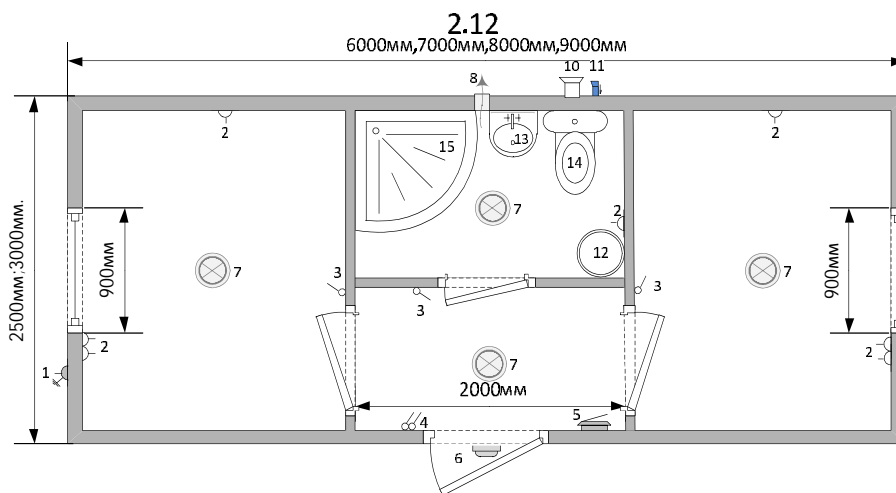

Размер	Класс	Стоимость	Рабочих дней
6000х2500х2500мм	<i>Эконом</i>		<i>дней</i>
	<i>Стандарт</i>		
	<i>VIP</i>		
	<i>VIP+</i>		
7000х2500х2500мм	<i>Эконом</i>		<i>дней</i>
	<i>Стандарт</i>		
	<i>VIP</i>		
	<i>VIP+</i>		
8000х2500х2500мм	<i>Эконом</i>		<i>дней</i>
	<i>Стандарт</i>		
	<i>VIP</i>		
	<i>VIP+</i>		
9000х2500х2500мм	<i>Эконом</i>		<i>дней</i>
	<i>Стандарт</i>		
	<i>VIP</i>		
	<i>VIP+</i>		
6000х3000х2500мм	<i>Эконом</i>		<i>дней</i>
	<i>Стандарт</i>		
	<i>VIP</i>		
	<i>VIP+</i>		
7000х3000х2500мм	<i>Эконом</i>		<i>дней</i>
	<i>Стандарт</i>		
	<i>VIP</i>		
	<i>VIP+</i>		
8000х3000х2500мм	<i>Эконом</i>		<i>дней</i>
	<i>Стандарт</i>		
	<i>VIP</i>		
	<i>VIP+</i>		
9000х3000х2500мм	<i>Эконом</i>		<i>дней</i>
	<i>Стандарт</i>		
	<i>VIP</i>		
	<i>VIP+</i>